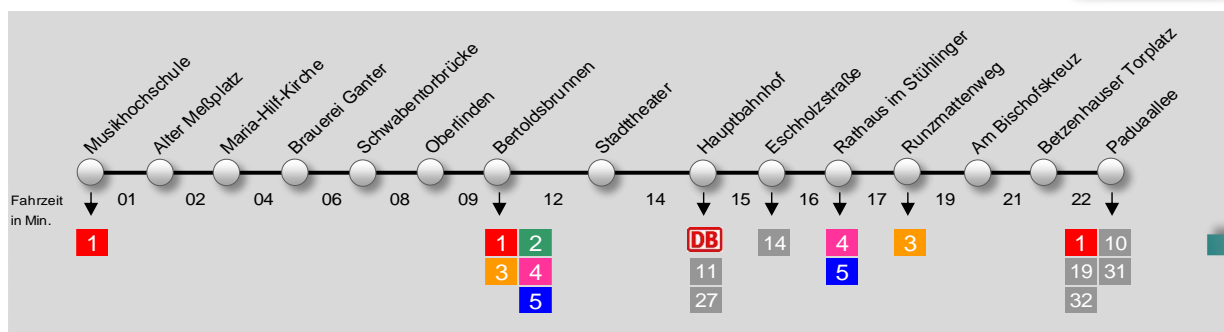

FdFS Fahrplan

Freunde der Freiburger Straßenbahn e.V

2018

Oldtimerlinie **7** Musikhochschule - HBF - Paduaallee 

Verkehrstage (Samstag) : 5. Mai 2018 / 2. Juni 2018 / 7. Juli 2018 / 4. August 2018 / 1. September 2018

Musikhochschule → Paduaallee	10	11	12	13	14	15	16	17	18
FdFS TramCafé									
Lorettostraße ab	09 39		39						
Johanneskirche ↓	11 41		41						
Musikhochschule	- -	17 47	17 - 47	17 47	17 47	17 47	17 47	17 47	17
Maria-Hilf-Kirche	- -	20 50	20 - 50	20 50	20 50	20 50	20 50	20 50	20
Schwabentorbrücke ↓	- -	22 52	22 - 52	22 52	22 52	22 52	22 52	22 52	22
Bertoldsbrunnen an	15 45	25 55	25 45 55	25 55	25 55	25 55	25 55	25 55	25
Bertoldsbrunnen ab	17 47	27 57	27 47 57	27 57	27 57	27 57	27 57	27 57	27
Stadttheater ↓	19 49	29 59	29 49 59	29 59	29 59	29 59	29 59	29 59	29
Hauptbahnhof/ Stadtbahn	20 50	30 00	30 50 00	30 00	30 00	30 00	30 00	30 00	30
Rathaus im Stühlinger	23 53	33 03	33 53 03	33 03	33 03	33 03	33 03	33 03	33
Am Bischofskreuz ↓	26 56	36 06	36 56 06	36 06	36 06	36 06	36 06	36 06	-
Paduaallee an	30 00	40 10	40 00 10	40 10	40 10	40 10	40 10	40 10	-

Paduaallee → Musikhochschule	10	11	12	13	14	15	16	17	18
FdFS TramCafé									
Paduaallee ab	42 12	42 12 42	12 42	12 42	12 42	12 42	12 42	52 22	-
Am Bischofskreuz ↓	46 16	46 16 46	16 46	16 46	16 46	16 46	16 46	56 26	-
Rathaus im Stühlinger	49 19	49 19 49	19 49	19 49	19 49	19 49	19 49	59 29	41
Hauptbahnhof/ Stadtbahn	52 22	52 22 52	22 52	22 52	22 52	22 52	22 52	02 32	44
Stadttheater ↓	54 24	54 24 54	24 54	24 54	24 54	24 54	24 54	04 34	46
Bertoldsbrunnen an	56 26	56 26 56	26 56	26 56	26 56	26 56	26 56	06 36	48
Bertoldsbrunnen ab	58 28	58 28 58	28 58	28 58	28 58	28 58	28 58	08 38	50
Schwabentorbrücke ↓	01 31	01 31 01	31 01	31 01	31 01	31 01	31 01	- -	-
Maria-Hilf-Kirche	03 33	03 33 03	33 03	33 03	33 03	33 03	33 03	- -	-
Musikhochschule	06 36	06 36 06	36 06	36 06	36 06	36 06	36 06	- -	-
Johanneskirche ↓								12 42	54
Lorettostraße an								14 44	56