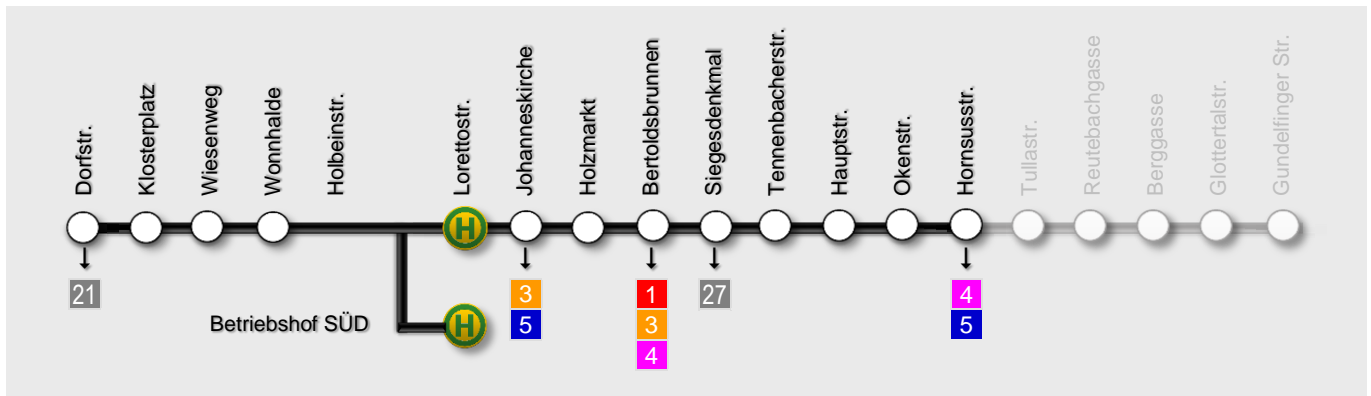

# FdFS Fahrplan

Veranstaltungskalender der Freunde der Freiburger Straßenbahn e.V.

○ ↓ ab 01. September 2018

**2**

## Günterstal ⇌ Lorettostr. ⇌ Hornusstr.

Sie erreichen den Betriebshof SÜD mit der Stadtbahnlinie 2, Haltestelle Lorettostraße

Betriebstag		Linienbezeichnung		Abfahrt
Tag	Monat	Veranstaltung	Ort	
01	09	<b>7</b> Oldtimerlinie	Paduaallee ⇌ HBF ⇌ Musikhochschule	 Fahrplan
08	09	<b>E</b> Nacht des offenen Denkmals Historische Stadtrundfahrten	Bertoldsbrunnen ⇌ Hornusstr. ⇌ Waldsee	 Fahrplan
14	09	Vereinsabend Eisenbahnen Baden-Württemberg 70er	Betriebshof SÜD · FdFS Zentrum Urachstr. 05 · 79102 Freiburg i.Br.	19:30 18:00
21	10	<b>4</b> Herbstmess´ 2018 Historischer Messe-Zusatzverkehr	Bertoldsbrunnen* ⇌ HBF ⇌ Messe ABFAHRT* ca.: 14:06 / 14:46 / 15:26	 Fahrplan
28	10	<b>4</b> Herbstmess´ 2018 Historischer Messe-Zusatzverkehr	Bertoldsbrunnen* ⇌ HBF ⇌ Messe ABFAHRT* ca.: 14:06 / 14:46 / 15:26	 Fahrplan
09	11	Vereinsabend England	Betriebshof SÜD · FdFS Zentrum Urachstr. 05 · 79102 Freiburg i.Br.	19:30 18:00
16	11	<b>E</b> FdFS CandleLight XVIII-1 Romantische Genießerfahrt	Betriebshof SÜD · GT8 E 205 (Bj.1983) Urachstr. 05 · 79102 Freiburg i.Br.	18:30 Anmeldung erforderlich
17	11	<b>E</b> FdFS CandleLight XVIII-2 Romantische Genießerfahrt	Betriebshof SÜD · GT8 E 205 (Bj.1983) Urachstr. 05 · 79102 Freiburg i.Br.	18:30 Anmeldung erforderlich