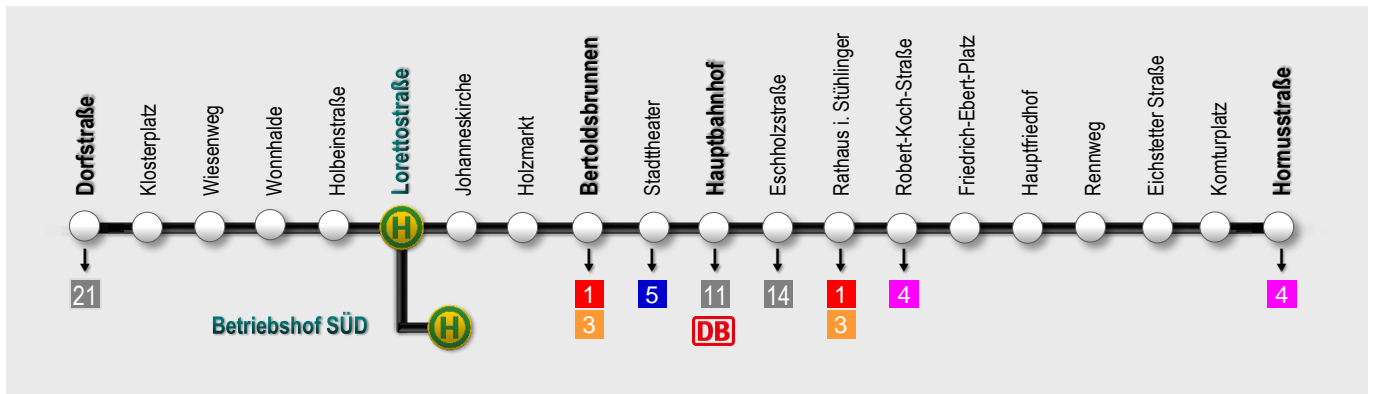

FdFS Fahrplan

Veranstaltungskalender der Freunde der Freiburger Straßenbahn e.V.

○↓ ab 17. März 2019

2

Günterstal ⇌ Lorettostr. ⇌ Hornusstr.

Sie erreichen den Betriebshof SÜD mit der Stadtbahnlinie 2, Haltestelle Lorettostraße

Betriebstag		Linienbezeichnung		Abfahrt
Tag	Monat	Veranstaltung	Ort	
12	04	Jahreshauptversammlung 2019	Betriebshof SÜD · FdFS Zentrum	19:30
		Wahl des Vorstands 2019 - 2021	Urachstr. 05 · 79102 Freiburg i.Br.	18:00
04	05	7 Oldtimerlinie	Paduaallee ⇌ HBF ⇌ Musikhochschule	
				Fahrplan
10	05	Vereinsabend	Betriebshof SÜD · FdFS Zentrum	19:30
			Urachstr. 05 · 79102 Freiburg i.Br.	18:00
19	05	4 Frühjahrmess´ 2019	Bertoldsbrunnen* ⇌ HBF ⇌ Messe	
		Historischer Messe-Zusatzverkehr	ABFAHRT* ca.: 14:06 / 14:46 / 15:26	Fahrplan
26	05	4 Frühjahrmess´ 2019	Bertoldsbrunnen* ⇌ HBF ⇌ Messe	
		Historischer Messe-Zusatzverkehr	ABFAHRT* ca.: 14:06 / 14:46 / 15:26	Fahrplan
12	07	Vereinsabend	Betriebshof SÜD · FdFS Zentrum	19:30
			Urachstr. 05 · 79102 Freiburg i.Br.	18:00
20	07	FdFS eXpo 2019	Betriebshof SÜD	
		E Tage der offenen Hallentore	Stadttheater ⇌ Betriebshof SÜD	via FdFS eXpress
21	07	FdFS eXpo 2019	Betriebshof SÜD	
		E Tage der offenen Hallentore	Stadttheater ⇌ Betriebshof SÜD	via FdFS eXpress

Freunde der Freiburger Straßenbahn e.V.

Wir halten die Erinnerung wach !

www.fdfs.de