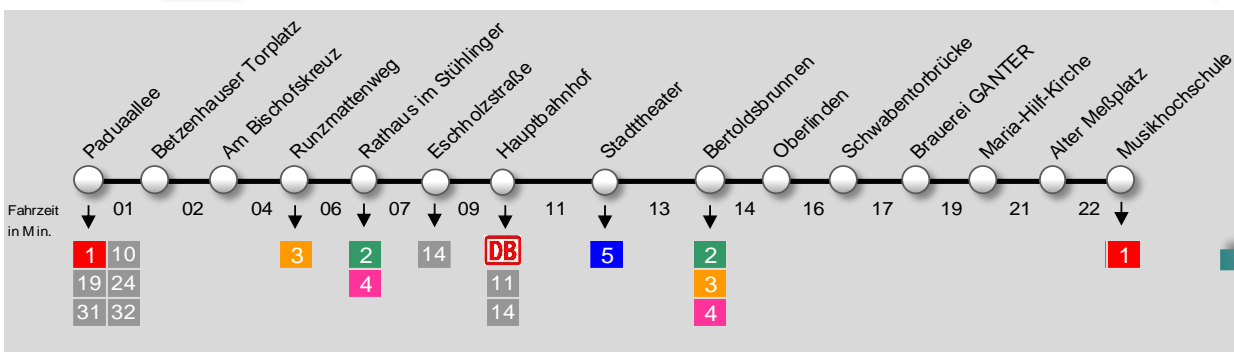

FdFS Fahrplan

Freunde der Freiburger Straßenbahn e.V

2019

Oldtimerlinie **7** Musikhochschule - HBF - Paduaallee

Verkehrstage (Samstag) : 4. Mai 2019 / 1. Juni 2019 / 6. Juli 2019 / 3. August 2019 / 7. September 2019

Musikhochschule → Paduaallee	10	11	12	13	14	15	16	17	18
FdFS TramCafé									
Lorettostraße ab	09 39		39						
Johanneskirche ↓	11 41		41						
Musikhochschule	- -	17 47	17 - 47	17 47	17 47	17 47	17 47	17 47	17
Maria-Hilf-Kirche	- -	20 50	20 - 50	20 50	20 50	20 50	20 50	20 50	20
Schw abentorbrücke ↓	- -	22 52	22 - 52	22 52	22 52	22 52	22 52	22 52	22
Bertoldsbrunnen an	15 45	25 55	25 45 55	25 55	25 55	25 55	25 55	25 55	25
Bertoldsbrunnen ab	17 47	27 57	27 47 57	27 57	27 57	27 57	27 57	27 57	27
Stadttheater ↓	19 49	29 59	29 49 59	29 59	29 59	29 59	29 59	29 59	29
Hauptbahnhof/ Stadtbahn	20 50	30 00	30 50 00	30 00	30 00	30 00	30 00	30 00	30
Rathaus im Stühlinger	23 53	33 03	33 53 03	33 03	33 03	33 03	33 03	33 03	33
Am Bischofskreuz ↓	26 56	36 06	36 56 06	36 06	36 06	36 06	36 06	36 06	36
Paduaallee an	30 00	40 10	40 00 10	40 10	40 10	40 10	40 10	40 10	40