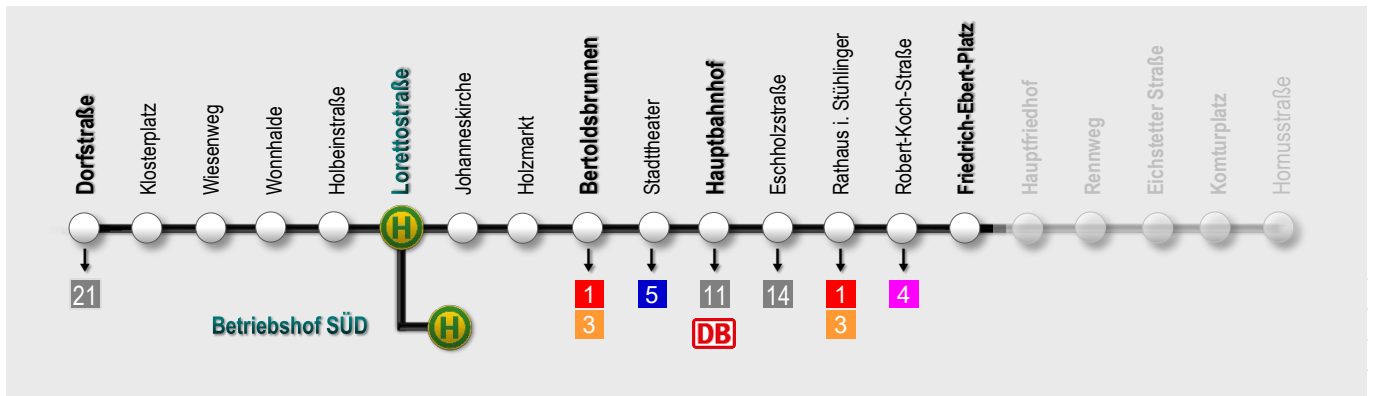

FdFS Fahrplan

Veranstaltungskalender der Freunde der Freiburger Straßenbahn e.V.

○ ↓ ab 05. Mai 2023

2

Günterstal ⇌ Lorettostr. ⇌ Fr.-Ebert-Platz

Sie erreichen den Betriebshof SÜD mit der Stadtbahnlinie 2, Haltestelle Lorettostraße

Betriebstag		Linienbezeichnung		Abfahrt
Tag	Monat	Veranstaltung	Ort	
06	05	Oldtimerlinie	Paduaallee ⇌ HBF ⇌ Musikhochschule	
		Betriebstag entfällt !		Fahrplan
12	05	Vereinsabend	Betriebshof SÜD · FdFS Zentrum	19:30
		Eisenbahnbilder Süddeutschland u. Österreich	Urachstr. 05 · 79102 Freiburg i.Br.	18:00
03	06	Oldtimerlinie	Paduaallee ⇌ HBF ⇌ Musikhochschule	
		Betriebsdurchführung aktuell noch ungewiß		Fahrplan
01	07	Oldtimerlinie	Paduaallee ⇌ HBF ⇌ Musikhochschule	
		Betriebsdurchführung aktuell noch ungewiß		Fahrplan
14	07	Vereinsabend	Betriebshof SÜD · FdFS Zentrum	19:30
		E-Bus-Betrieb bei der Freiburger Verkehrs AG	Urachstr. 05 · 79102 Freiburg i.Br.	18:00
22	07	FdFS eXpo 2023	Betriebshof SÜD	
		Tage der offenen Hallentore	Stadttheater ⇌ Betriebshof SÜD	 ① via FdFS eXpress
23	07	FdFS eXpo 2023	Betriebshof SÜD	
		Tage der offenen Hallentore	Stadttheater ⇌ Betriebshof SÜD	 ① via FdFS eXpress
05	08	Oldtimerlinie	Paduaallee ⇌ HBF ⇌ Musikhochschule	
		Betriebsdurchführung aktuell noch ungewiß		Fahrplan