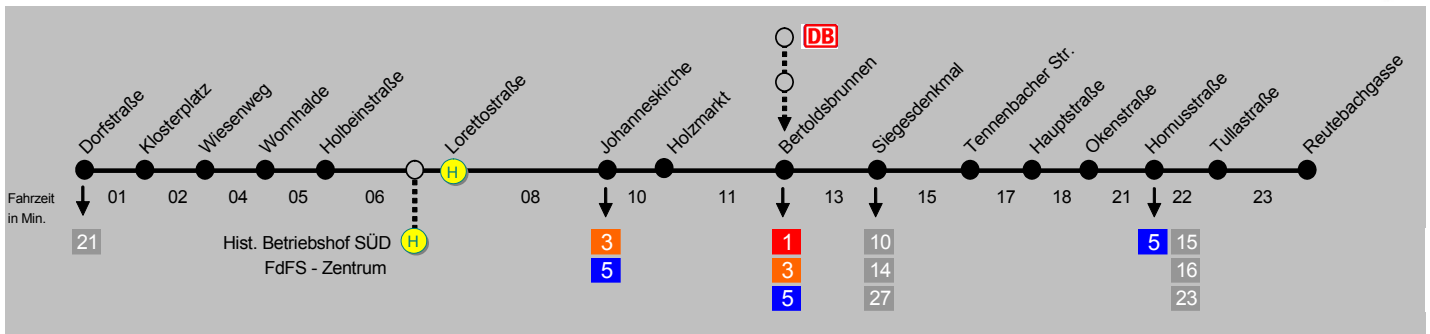

Abfahrt

Zur Erreichung einer bestimmten Abfahrtszeit sollten sich die Fahrgäste diesen Fahrplan gut sichtbar aufhängen

Haltestelle FdFS - Fahrplan

gültig ab 01.11.2014

Sie finden zu den FdFS mit der Stadtbahnlinie

2

Günterstal - Bertoldsbrunnen - Zähringen

Tag	Datum Monat	Linienbezeichnung		Abfahrt
		Veranstaltung	Ort	
07	11	Vereinsabend	FdFS - Zentrum/ Betriebshof SÜD	19:30
		100 Jahre Freiburger Tram 45	Urachstr. 05 · 79102 Freiburg i.Br.	☉ 18:00
14	11	E CandleLight XIV -1	Betriebshof SÜD	18:30
		Romantische Genießerfahrt ☉	Urachstr. 05 · 79102 Freiburg i.Br.	⊗ Fahrt ⊗ ausgebucht
15	11	E CandleLight XIV -2	Betriebshof SÜD	18:30
		Romantische Genießerfahrt ☉	Urachstr. 05 · 79102 Freiburg i.Br.	⊗ Fahrt ⊗ ausgebucht
29	11	E FdFS Adventsverkehr	Hornusstr. ⇄ HBF ⇄ Hornusstr.	☉
		Fahrt zum 1. Advent ☆	über Bertoldsbrunnen und Siegesdenkmal	Fahrplan
06	12	E FdFS Adventsverkehr	Hornusstr. ⇄ HBF ⇄ Hornusstr.	☉
		Fahrt zum 2. Advent ☆ ☆	über Bertoldsbrunnen und Siegesdenkmal	Fahrplan
13	12	E FdFS Adventsverkehr	Hornusstr. ⇄ HBF ⇄ Hornusstr.	☉
		Fahrt zum 3. Advent ☆ ☆ ☆	über Bertoldsbrunnen und Siegesdenkmal	Fahrplan
20	12	E FdFS Adventsverkehr	Hornusstr. ⇄ HBF ⇄ Hornusstr.	☉
		Fahrt zum 4. Advent ☆ ☆ ☆ ☆	über Bertoldsbrunnen und Siegesdenkmal	Fahrplan
09	01	Neujahrsempfang 2015	FdFS - Zentrum / Betriebshof SÜD	19:30
		Vereinsabend · Die Münstertalbahn	Urachstr. 05 · 79102 Freiburg i.Br.	☉ 18:00