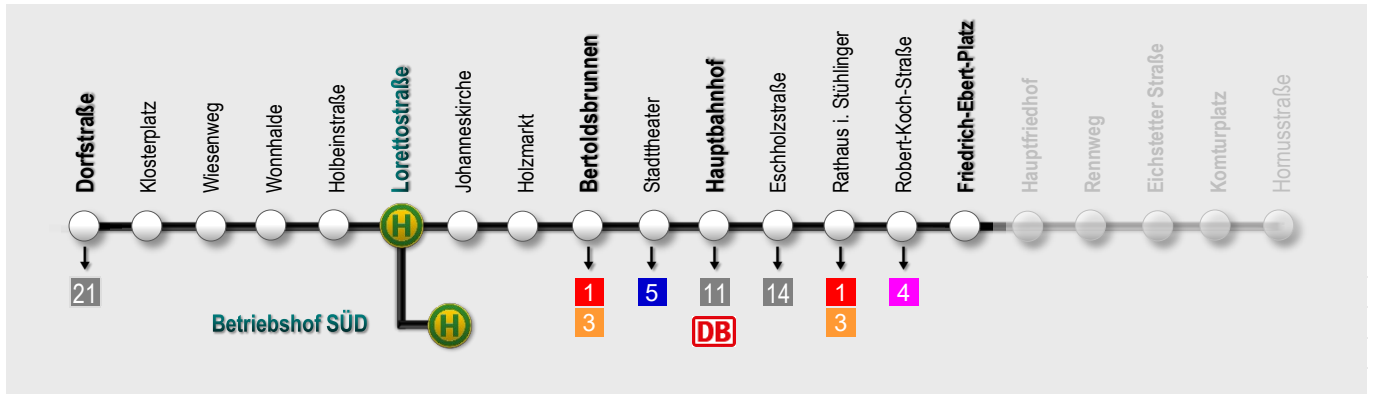

# FdFS Fahrplan

Veranstaltungskalender der Freunde der Freiburger Straßenbahn e.V.

○↓ ab 01. September 2023

**2**

## Günterstal ⇄ Lorettostr. ⇄ Fr.-Ebert-Platz

Sie erreichen den Betriebshof SÜD mit der Stadtbahnlinie 2, Haltestelle Lorettostraße

| Betriebstag |       | Linienbezeichnung   |   | Abfahrt              |
|-------------|-------|---|---|----------------------|
| Tag         | Monat | Veranstaltung   | Ort   |                      |
| 03          | 06    | <del>Oldtimerlinie</del><br>Betriebstag entfällt !            | Paduaallee ⇄ HBF ⇄ Musikhochschule                                    | <br>Fahrplan         |
| 01          | 07    | <del>Oldtimerlinie</del><br>Betriebstag entfällt !            | Paduaallee ⇄ HBF ⇄ Musikhochschule                                    | <br>Fahrplan         |
| 14          | 07    | Vereinsabend<br>E-Bus-Betrieb bei der Freiburger Verkehrs AG  | Betriebshof SÜD · FdFS Zentrum<br>Urachstr. 05 · 79102 Freiburg i.Br. | 19:30<br>18:00       |
| 22          | 07    | FdFS eXpo 2023<br><b>E</b> Tage der offenen Hallentore        | Betriebshof SÜD<br>Stadttheater ⇄ Betriebshof SÜD                     | <br>via FdFS eXpress |
| 23          | 07    | FdFS eXpo 2023<br><b>E</b> Tage der offenen Hallentore        | Betriebshof SÜD<br>Stadttheater ⇄ Betriebshof SÜD                     | <br>via FdFS eXpress |
| 05          | 08    | <del>Oldtimerlinie</del><br>Betriebstag entfällt !            | Paduaallee ⇄ HBF ⇄ Musikhochschule                                    | <br>Fahrplan         |
| 02          | 09    | <del>Oldtimerlinie</del><br>Betriebstag entfällt !            | Paduaallee ⇄ HBF ⇄ Musikhochschule                                    | <br>Fahrplan         |
| 08          | 09    | Vereinsabend<br>Bus u. Straßenbahn - Alte Bilder aus Freiburg | Betriebshof SÜD · FdFS Zentrum<br>Urachstr. 05 · 79102 Freiburg i.Br. | 19:30<br>18:00       |

Freunde der Freiburger Straßenbahn e.V.

Wir halten die Erinnerung wach !

www.fdfs.de